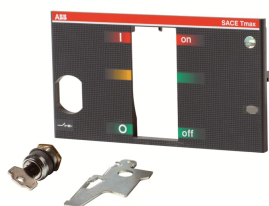

# KLC-S T7M KEY LOCK EQ.N.20007 OP. KLC-S T7M VERR.CLE EG.N.20007 OUV.

## Informations générales

Extension du type de produit	KLC-S T7M KEY LOCK EQ.N.20007 OP.
Code de produit	1SDA062144R1
EAN	8015644646837
Description courte	KLC-S T7M VERR.CLE EG.N.20007 OUV.
Description longue	VERROUILLAGE PAR CLEF EGAL N.20007 EN OUVERT ENTRE PLUS DISJONCTEURS T7M