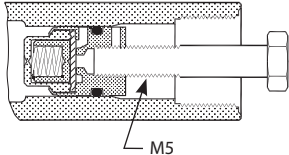

030R9810

INSTRUCTIONS type LE

GB Assembling and disassembling

D Ein- und Ausbau

F Montage et démontage

I Montaggio e smontaggio

DK Montering og demontering

DIN reg. no.: 5S194