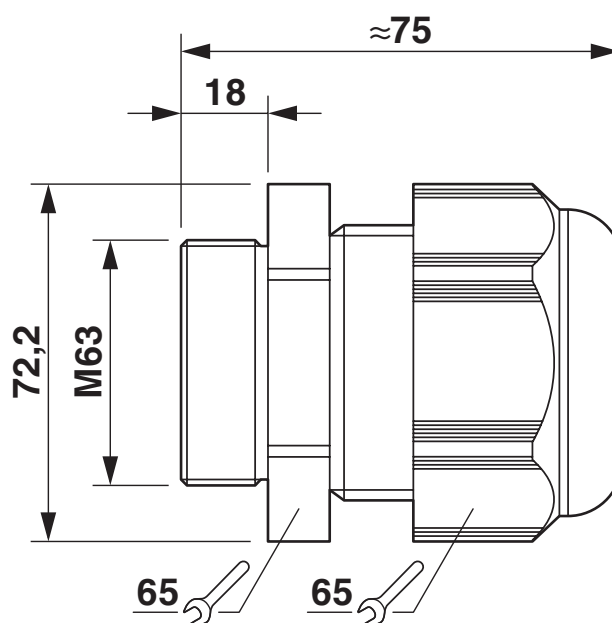

G-INS-M63-L68L-PNES-LG - Presse-étoupe

1417658

<https://www.phoenixcontact.com/fr/produits/1417658>

Dessins

Dessin coté