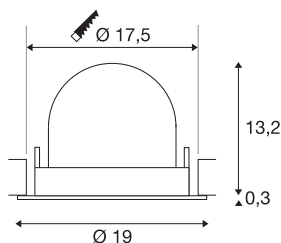

## INFORMATIONS TECHNIQUES

Réf.	1006039
Nombre de sorties lumineuses différentes	1
Orientable ou inclinable	Dispositif rotatif et pivotant
Montage	Encastrement
Détails de montage	Plafond
Courant / tension secondaire	1000/1050 mA
Classe de protection	III
Puissance en watts	37.4 W
Lumen	3500 lm
Température de couleur	2700 Kelvin
Angle de rayonnement	20 °
Coloris	blanc
IRC	90
UGR ≤	22
Données LXXBXX	L80B50
Durée de vie	50000 h
Risk Group	1
Hauteur	13.5 cm
Diamètre	19 cm
Poids net	0.85 kg
Poids brut	1 kg
Forme de découpe	rond

Profondeur d'encastrement	13.5 cm
Diamètre d'encastrement	17.5 cm
Page du BIG WHITE	57