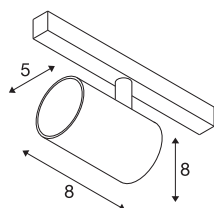

## NUMINOS® XS 48V TRACK

DALI, spot, noir / blanc, 8,7 W, 650 lm, 2700 K, IRC90, 40°

Un minimalisme raffiné sur toute la ligne : les spots compacts NUMINOS® diffusent un éclairage élégant et efficace à la fois sur le système de rails 48V. Avec leurs formes cylindriques épurées, elles s'intègrent dans les intérieurs les plus raffinés. L'intensité lumineuse, la couleur de la lumière (2700K/3000K/4000K) et l'angle de demi-diffusion (20°/40°/55°) des spots DALI peuvent être ajustés en fonction des besoins du projet. Le boîtier en aluminium est disponible en noir, en blanc ou chromé. La valeur CRI supérieure à 90 assure un rendu des couleurs naturel. Grâce à l'adaptateur pour rails, ce spot peut être installé aussi rapidement que facilement.

### INFORMATIONS TECHNIQUES

Réf.	1006655
Nombre de sorties lumineuses différentes	1
Orientable ou inclinable	rotatif et pivotant
Code IP	IP 20
Classe de résistance aux chocs	IK 02
Résistance aux chocs	0.2 Joule
Détails de montage	Rail,Rail plafond,Rail applique
Variable	Oui
Technologie de variation de l'éclairage	DALI 2
Tension nominale primaire	48V
Courant / tension secondaire	200 mA
Classe de protection	III
Puissance en watts	8.7 W
Température ambiante minimale	-20 °C
Température ambiante maximale	35 °C
Réseau Puissance de veille assignée	0.5 W
Lumen	650 lm
Température de couleur	2700 Kelvin
Angle de rayonnement	40 °
Coloris	noir
IRC	90
UGR ≤	22

### Accessoires

1005614	NUMINOS® XS , diffuseur, dépoli
1005612	NUMINOS® XS , diffuseur
1005615	NUMINOS® XS , diffuseur, noir
1005613	NUMINOS® XS , diffuseur, transparent

Données LXXBXX	L80B50
Durée de vie	50000 h
Risk Group	1
Hauteur	8 cm
Diamètre	5 cm
Poids net	0.178 kg
Poids brut	0.19 kg