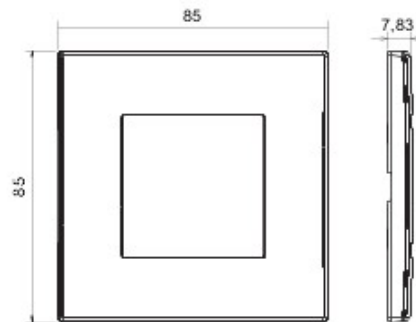

Appareillage résidentiel pour installation en boîte d'encastrement cloisons creuses ou maçonnerie, caractérisé par la sobriété et l'élégance de ses formes classiques. Les plaques en technopolymère sont disponibles en sept couleurs, de 1 poste (2 modules) à 5 postes (2+2+2+2+2 modules) et peuvent être installées indifféremment aussi bien en position horizontale qu'en verticale. La gamme, développée autour d'un ensemble de mécanismes monoblocs, est disponible en deux couleurs: blanc et ivoire, en finition brillante. Extensible grâce aux mécanismes modulaires de la gamme Chorus.

Catégorie	Plaque	Couleur	Gris clair
Matière	Technopolymère	Finition	Brillante
Description	1 poste	Test du fil incandescent	650 °C
Thermopression avec bille	70 °C	Norme	EN 60669-1

DIMENSIONS

SYMBOLE TECHNIQUE