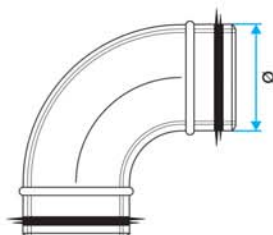

Réseaux galva rigides

Gamme VIRTUO-FIX

Coude 90° : C 90° à joints

GAMME R22

Ø	Référence
Coude embouti	
125	11098142
160	11098143
200	11098144
250	11098145

Ø	Référence
Coude secteur	
315	11098146
355	11098147
400	11098148

Ø	Référence
450	11098151
500	11098149
560	11098152

DOMAINE D'APPLICATION

- Permet le changement de direction d'un réseau à 90°.

MISE EN ŒUVRE

- L'emboîtement / déboîtement se fait par une légère rotation de l'accessoire dans le conduit.
- Coudes emboutis jusqu'au Ø 250.
- Coudes secteurs du Ø 315 au Ø 560.

Coude 45° : C 45° à joints

GAMME R22

Ø	Référence
Coude embouti	
125	11098122
160	11098123
200	11098124
250	11098125

Ø	Référence
Coude secteur	
315	11098126
355	11098127
400	11098128

Ø	Référence
450	11098131
500	11098129
560	11098132

DOMAINE D'APPLICATION

- Permet le changement de direction d'un réseau à 45°.

MISE EN ŒUVRE

- L'emboîtement / déboîtement se fait par une légère rotation de l'accessoire dans le conduit.
- Coudes emboutis jusqu'au Ø 250.
- Coudes secteurs du Ø 315 au Ø 560.