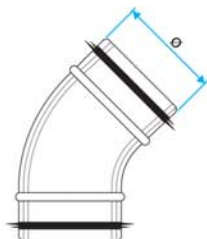

Réseaux galva rigides

Gamme VIRTUO-FIX

Coude 90° : C 90° à joints

GAMME R22

Ø	Référence
Coude embouti	
125	11098142
160	11098143
200	11098144
250	11098145

Ø	Référence
Coude secteur	
315	11098146
355	11098147
400	11098148

Ø	Référence
450	11098151
500	11098149
560	11098152

DOMAINE D'APPLICATION

- Permet le changement de direction d'un réseau à 90°.

MISE EN ŒUVRE

- L'emboîtement / déboîtement se fait par une légère rotation de l'accessoire dans le conduit.
- Coudes emboutis jusqu'au Ø 250.
- Coudes secteurs du Ø 315 au Ø 560.

Coude 45° : C 45° à joints

GAMME R22

Ø	Référence
Coude embouti	
125	11098122
160	11098123
200	11098124
250	11098125

Ø	Référence
Coude secteur	
315	11098126
355	11098127
400	11098128

Ø	Référence
450	11098131
500	11098129
560	11098132

DOMAINE D'APPLICATION

- Permet le changement de direction d'un réseau à 45°.

MISE EN ŒUVRE

- L'emboîtement / déboîtement se fait par une légère rotation de l'accessoire dans le conduit.
- Coudes emboutis jusqu'au Ø 250.
- Coudes secteurs du Ø 315 au Ø 560.