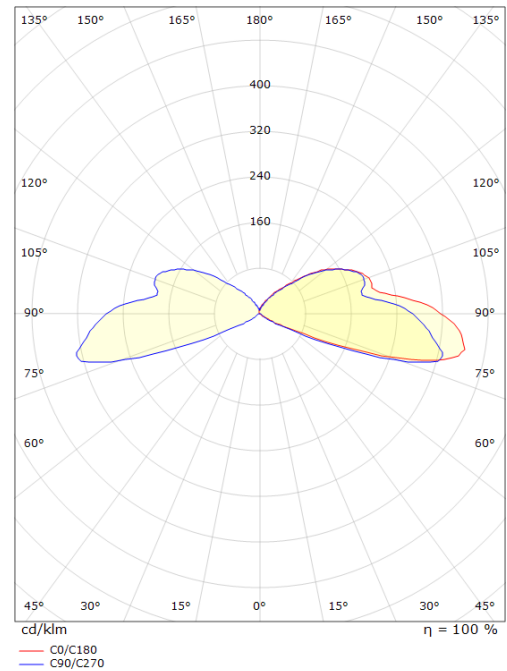

Codes-articles: **630015**
EAN: 7021986300154
SG code: 5046630015

Source lumineuse

Type de source lumineuse: LED (non interchangeable)
Wattage: 3W
System wattage: 3.0W
Luminous flux: 13lm
Efficacité: 5 lm/W
Tension: 24V
Température des couleurs: 3000K
Rendu des couleurs (CRI): Ra>80
Facteur MacAdams: SDCM: 3
Durée de vie: L80/B20>50,000
Light distribution: Indirecte
Optique: PMMA, Polyméthacrylate de méthyle

Protection

Classe Isolation: Classe III
IP: IP67
Vandal class: IK10
Ta nominal: Ta=25°C

Énergie et approbations

Classe énergétique: A+
Approbation: CE

Matériaux et finition

Embase: Aluminium et acier inoxydable
Optique: PMMA Polyméthacrylate de méthyle

Montage/Connexion

Montage: Encastré, Outdoor
Module: 3U
Câble: Câble 1m

Dimensions (mm)

Longueur (L): 51
Largeur (W): 60
Hauteur (H): 51
Depth (D): 51
Cut-out: 40
Poids (brutto/netto): 0.352

Emballage

Dimensions de l'emballage: 120 x 85 x 65

7 0 2 1 9 8 6 3 0 0 1 5 4