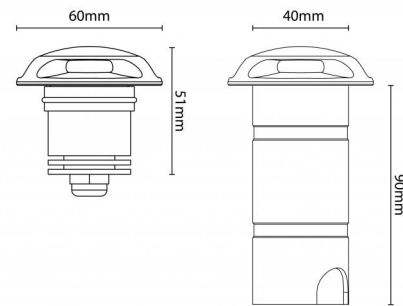

### Montage/Connexion

Montage: Encastré, Outdoor  
 Module: 3U  
 Câble: Câble 1m

### Dimensions (mm)

Longueur (L): 51  
 Largeur (W): 60  
 Hauteur (H): 51  
 Depth (D): 51  
 Cut-out: 40  
 Poids (brutto/netto): 0.352

### Emballage

Dimensions de l'emballage: 120 x 85 x 65

7 0 2 1 9 8 6 3 0 0 1 5 4