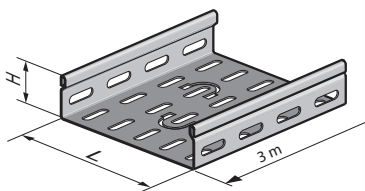

PS.n. 27

Désignation SZ GC I2 - 304 I3 - 316 ALU
LxH

3	PS*	51 x 27	001001	001200	301001	401001	501001	PS* sans perforation
3	PSn	75 x 27	001002	001201	301002	401002	501002	
3	PSn	99 x 27	001003	001202	301003	401003	501003	
3	PSn	123 x 27	001004	001203	301004	401004	501004	
3	PSn	147 x 27	001005	001204	301005	401005	501005	
3	PSn	171 x 27	001006	001205	301006	401006	501006	
3	PSn	195 x 27	001007	001206	301007	401007	501007	
3	PSn	220 x 27	001008	001207	301008	401008	501008	
3	PSn	268 x 27	001010		301010	401010	501010	
3	PSn	316 x 27	001012	001211	301012	401012	501012	
3	PSn	364 x 27	001014		301014	401014	501014	
3	PSn	412 x 27	001016		301016	401016	501016	
3	PSn	460 x 27	001018		301018	401018	501018	
3	PSn	508 x 27	001020	001219	301020	401020	501020	

6 m sur demande.