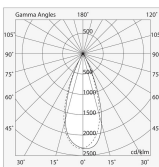

Fascio/Beam: 15°

Fascio/Beam: 38°