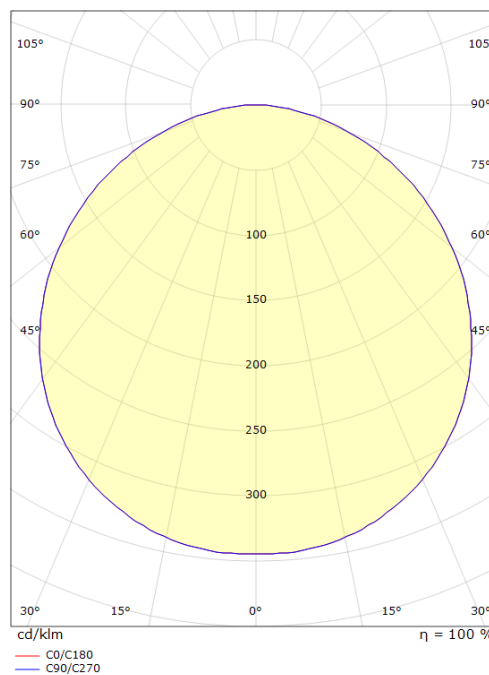

Frame Round Maxi Capteur Blanc

Codes-articles: **605143**
EAN: 7021986051438
SG code: 5046605143

Source lumineuse

Version: Capteur
Type de source lumineuse: LED (non interchangeable)
Wattage: 22W
System wattage: 22.0W
Luminous flux: 1960lm
Efficacité: 90 lm/W
Tension: 230V
Température des couleurs: 3000K
Rendu des couleurs (CRI): Ra>80
Facteur MacAdams: SDCM: 3
Durée de vie: L80/B20>50,000
Light distribution: Directe
Optique: Plastic Opal
Faisceau: 110°

Embase: Aluminium
Couleur: Blanc (RAL 9003)
Optique: Polycarbonate (PC)

Montage/Connexion

Montage: Surface, Indoor / Outdoor
Embrayage: Bornier sans vis

Dimensions (mm)

Hauteur (H): 77
Diameter (D): 325
Poids (brutto/netto): 1.9 / 1.9