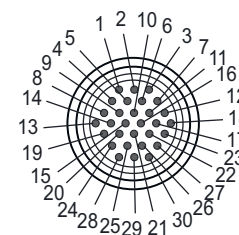

Raccordement électrique

Connexion 1

Type de connexion	Connecteur rond
Taille du filetage	M30
Type	Prise femelle
Nombre de pôles	30 pôles
Modèle	Axiale
Connecteur rond, LED	Non
Boîtier de connecteur	Blindage

Broche

Couleur de brin

1	Blanc
2	Brun
3	Vert
4	Gris
5	Rose
6	Rouge
7	Jaune
8	Noir
9	Violet
10	Gris / Rose
11	Bleu / Rouge
12	Blanc / Vert
13	Brun / Vert
14	Blanc / Jaune
15	Brun / Jaune
16	Blanc / Gris
17	Brun / Gris
18	Blanc / Rose