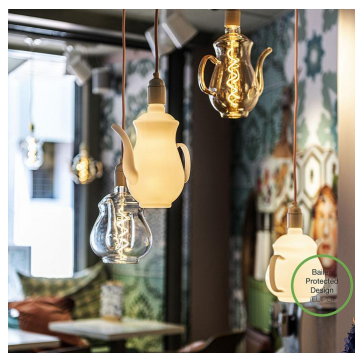

LED Théière Earl E27 DIM 4W 160lm 919 Or

Numéro d'article 142441

BAI LED Théière Earl Or E27 4W 1900K 160lm Gradable 230V-240V 919 360°
255x220mm Thé Lampe LED Filament DÉCO

Avec le Teapot Earl (qu'est-ce qui est dans un nom?), Bailey a quelque chose d'unique en interne. Ce sont des lampes à incandescence LED selon le principe Spiraled® (filament torsadé, dimmable 2200K) en forme de théière. Ce modèle ne doit bien sûr pas manquer dans les cafés et salons de thé ou autres environnements où le thé est servi. Les modèles sont brevetés par Bailey. À combiner avec les accessoires et cordons de Bailey pour enrichir l'intérieur des bâtiments. De plus, ces lampes sont éconergétiques.

Attributs de Classification Générale

Groupe ETIM	Lampes
Classe ETIM	Lampe LED
Code produit	142441
Marque	Bailey
Nom série de produits	Shapes by Bailey lights
Type de produit	Teapot Earl

Attributs de classification