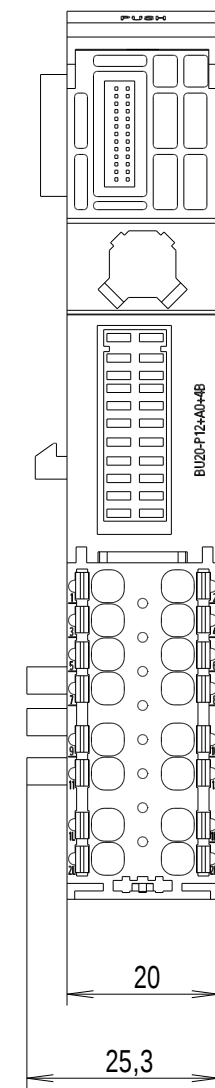

Vorne / Front

Alle Bemessungswerte sind in Millimeter (mm) angegeben.
All dimensions are in millimeters (mm).

SIEMENS	6ES71936BP200BB1_001	
	Format / Size: DIN A2	Maßstab / Scale: 1:1