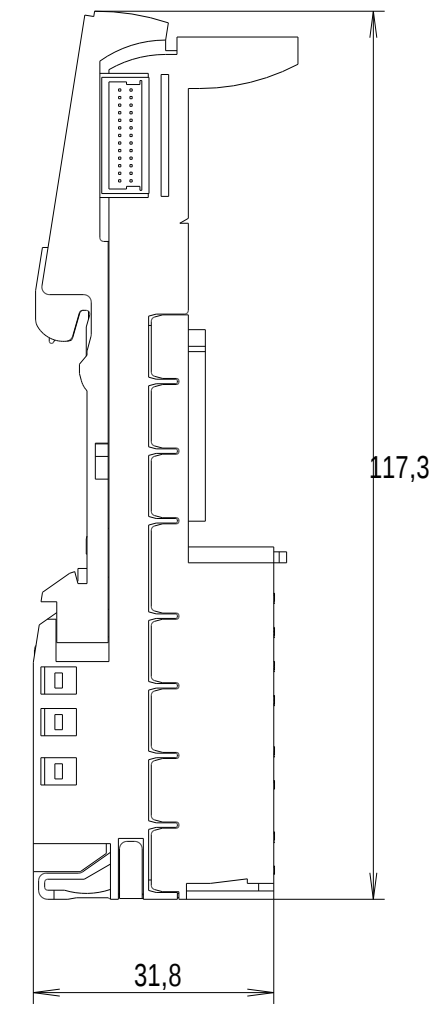

Links / Left