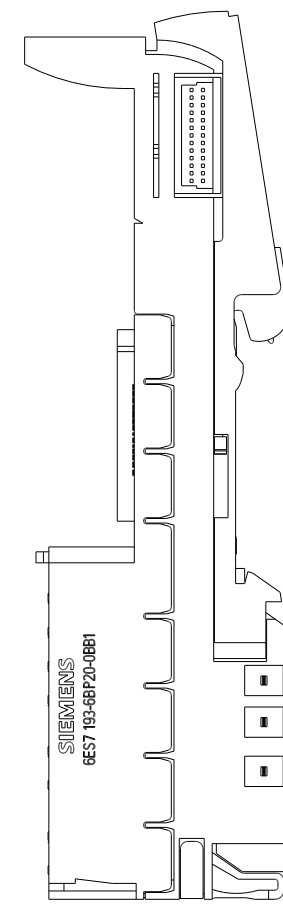

Rechts / Right

Vorne / Front