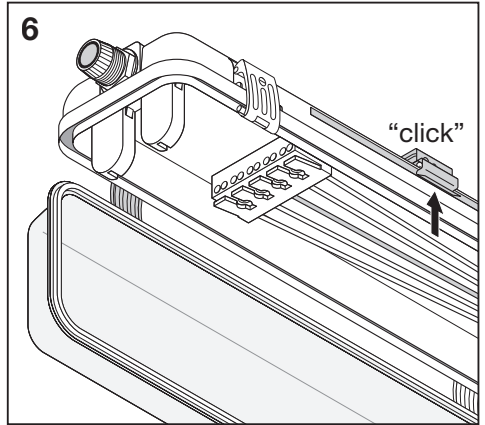

DAMP PROOF HOUSING DALI

	EAN	l x w x h [mm]	IP	IK	°C	👤
DP HOUSING DALI 1200 P 1XLAMP IP65	4099854146442	1280 x 65 x 70	65	08	-20...+40	0.97 kg
DP HOUSING DALI 1200 P 2XLAMP IP65	4099854146466	1280 x 95 x 70	65	08	-20...+40	1.20 kg
DP HOUSING DALI 1500 P 1XLAMP IP65	4099854146480	1585 x 65 x 70	65	08	-20...+40	1.11 kg
DP HOUSING DALI 1500 P 2XLAMP IP65	4099854146503	1585 x 95 x 70	65	08	-20...+40	1.41 kg