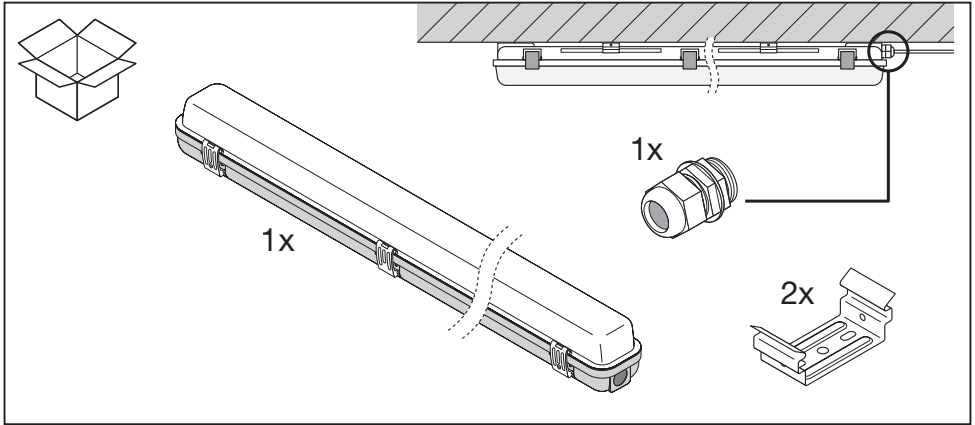

DAMP PROOF HOUSING DALI

	EAN	l x w x h [mm]	IP	IK	°C	👤
DP HOUSING DALI 1200 P 1XLAMP IP65	4099854146442	1280 x 65 x 70	65	08	-20...+40	0.97 kg
DP HOUSING DALI 1200 P 2XLAMP IP65	4099854146466	1280 x 95 x 70	65	08	-20...+40	1.20 kg
DP HOUSING DALI 1500 P 1XLAMP IP65	4099854146480	1585 x 65 x 70	65	08	-20...+40	1.11 kg
DP HOUSING DALI 1500 P 2XLAMP IP65	4099854146503	1585 x 95 x 70	65	08	-20...+40	1.41 kg