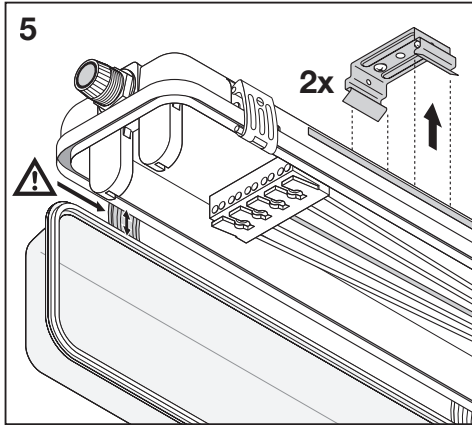

DAMP PROOF HOUSING DALI

	EAN	l x w x h [mm]	IP	IK	°C	👤
DP HOUSING DALI 1200 P 1XLAMP IP65	4099854146442	1280 x 65 x 70	65	08	-20...+40	0.97 kg
DP HOUSING DALI 1200 P 2XLAMP IP65	4099854146466	1280 x 95 x 70	65	08	-20...+40	1.20 kg
DP HOUSING DALI 1500 P 1XLAMP IP65	4099854146480	1585 x 65 x 70	65	08	-20...+40	1.11 kg
DP HOUSING DALI 1500 P 2XLAMP IP65	4099854146503	1585 x 95 x 70	65	08	-20...+40	1.41 kg