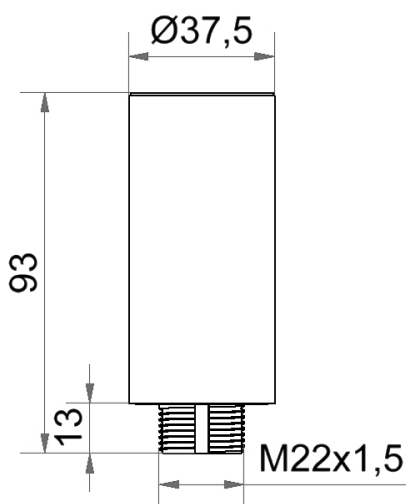

Pour plus d'informations sur l'installation et le montage, reportez-vous au guide d'utilisation approprié sur www.werma.com. Cette copie imprimée est pour information seulement et est sujette à modification.