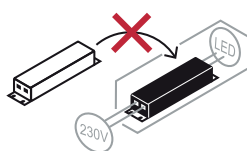

- Read the instructions carefully before use
- Keep these instructions as long as you use the appliance.
- Assembly and maintenance are reserved for qualified persons who can work on products that must be manually connected to 230V current
- Before any assembly action, cut off the power supply
- Connect the earth cable first.
- The flexible outer cable of this luminaire cannot be replaced; if the cable is damaged, the luminaire must be destroyed.
- Caution, risk of electric shock when opening the product. ⚠
- This light source has an integrated power supply, just connect the luminaire to a 220-240VAC electrical inlet to operate it.
- The integrated aspect of the power supply has an impact on the design of the light source and its installation and use.
- For the light source with an integrated power supply, the design is subject to ventilation issues related to the cooling of an integrated power supply.
- This type of light source can be larger and heavier than a light source with a remote power supply
- The terminal block is not included; the installation may require the advice of a qualified person
- Light source designed for direct installation on normally flammable surfaces
- Do not look at the light source in normal use for more than 10 seconds as this can be dangerous for the eyes.
- The light source should be positioned in such a way that prolonged gaze of the source at a distance of less than 0.20 m is not expected.
- This product meets all the essential requirements of each of the directives applicable to it.
- At the end of its life, this product must be collected separately and must not be mixed with other household waste to respect the health and safety of people and to conserve natural resources.

Ce produit contient une source lumineuse de classe d'efficacité énergétique