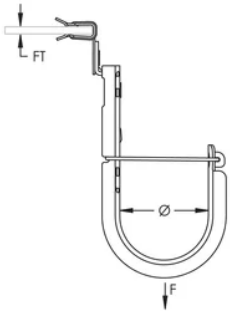

CROCHET EN J NVENT CADDY CAT HP AVEC ATTACHE À FRAPPER, 25 MM DIA, 8-14 MM REBORD

CATALOG NUMBER

CAT16HP58SM

CERTIFICATIONS

FEATURES

Ne nécessite qu'un marteau pour l'installation

Provides optimal support for high-performance data cable, up to and including Cat 5e, Cat 6, Cat 6A, Cat 7 and fibre optic

Finish: Pregalvanized; nVent CADDY Armour

Diameter: 25-mm

Area: 690 mm²

Cable Capacity, Cat 5e: 20

Cable Capacity, Cat 6: 15

Cable Capacity, Cat 6A: 10

Flange Thickness: 8 – 14 mm

Static Load: 270 N

ADDITIONAL PRODUCT DETAILS

Non-continuous supports may not exceed spacing of 5' (1.5 m) per TIA 569-C.9.7 and EN 50174-2.

Cable capacity is calculated based on a 70% fill rate.

DIAGRAMS

AVERTISSEMENT

Les produits nVent doivent être installés et utilisés conformément aux consignes figurant dans les fiches d'instructions et les documents de formation des produits nVent. Les fiches d'instructions sont disponibles à l'adresse suivante: www.nvent.com et auprès de votre représentant du service client nVent. Une mauvaise installation, une utilisation incorrecte, une application erronée ou toute autre forme de non-respect scrupuleux des instructions et avertissements de nVent peuvent entraîner un dysfonctionnement du produit, des dommages matériels, des lésions corporelles graves et le décès et/ou annuler votre garantie.