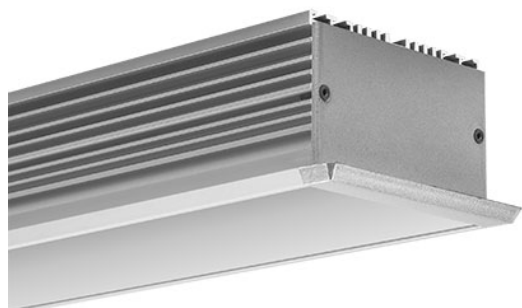

Référence: 871571SM

SEKOMA LED IP20 alu SM au CM opale 3000K ULTRA PERF 60W/m 24VDC

- Couleur visible du produit : aluminium, diffuseur opale
- Matériau : aluminium, traitement de la surface : anodisé
- Puissance : 60W/m
- Flux lumineux : 5471lm/m, efficacité lumineuse : 91lm/W
- Couleur de la lumière/température(s) de couleur : blanc 3000K
- Indice de rendu des couleurs : 90, SDCM3
- Nombre de LED : 192LED/m, bandeau ULTRA PERF
- Classe de protection : III, tension 24VDC
- Dimmable : Oui, variation avec alimentation/contrôleur compatible (non inclus)
- Indice de protection : IP20, compatible volume sdb : non
- Résistance environnement : Non concerné
- Type de câblage : 20AWG 2x0,5mm²
- Mode de pose/installation : encastré
- Durée de vie en heures : 50000, durée de vie nominale L80 / B10 à 25 °C
- Températures de fonctionnement : -20°C/+40°C
- Prix indiqué au centimètre : sur-mesure possible jusqu'à 300cm