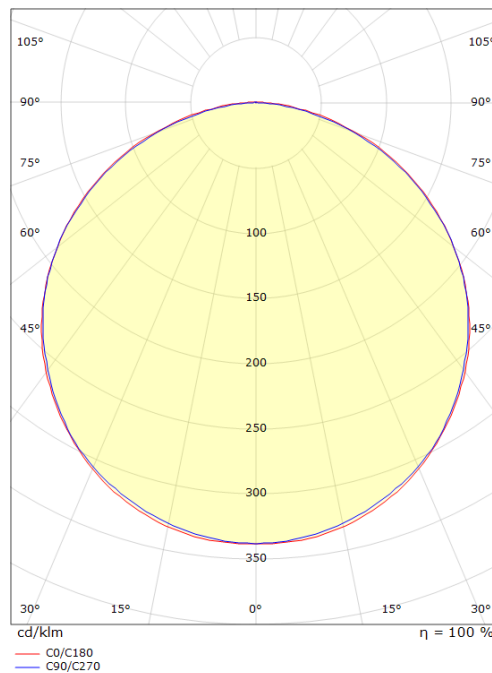

Codes-articles:

5046 391231

EAN:

7021983912312

Source lumineuse

Type de source lumineuse:	LED (non interchangeable)
Wattage:	4W
System wattage:	4.0W
Luminous flux:	510lm
Efficacité:	128 lm/W
Tension:	24V
Température des couleurs:	3000K
Rendu des couleurs (CRI):	Ra>90
Facteur MacAdams:	SDCM: 3
Durée de vie:	L70/B50>50,000
Light distribution:	Directe
Optique:	Plastic Opal
Faisceau:	110°

Montage/Connexion

Montage:	Surface, Indoor
----------	-----------------

Dimensions (mm)

Longueur (L):	270
Largeur (W):	17
Hauteur (H):	7
Poids (brutto/netto):	0.05

Emballage

Dimensions de l'emballage:	318 x 21 x 11
----------------------------	---------------

7 0 2 1 9 8 3 9 1 2 3 1 2