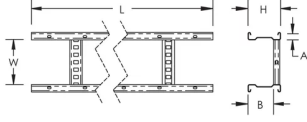

ECHELLE À Câbles SPEEDWAY, 900 MM X 110 MM X 3 M

CATALOG NUMBER

CL110X900HD

L'échelle de câbles SPEEDWAY est l'ossature du système d'échelle à câbles SPEEDWAY. Des fonctionnalités de pointe permettent de garantir une installation sûre, conforme aux réglementations et aux normes industrielles en matière de câbles haute performance. L'échelle de câbles est conçue pour s'adapter efficacement aux transitions de champ en utilisant les systèmes de couplage intégrés SPEEDLOK.

CARACTÉRISTIQUES DU PRODUIT

Article Number: 840050

Material: Acier

Finish: Galvanisé à chaud

Width: 900-mm

Height: 110-mm

Longueur: 3 m

A: 25-mm

B: 85-mm

DIAGRAMS

AVERTISSEMENT

Les produits nVent doivent être installés et utilisés conformément aux consignes figurant dans les fiches d'instructions et les documents de formation des produits nVent. Les fiches d'instructions sont disponibles à l'adresse suivante: www.nvent.com et auprès de votre représentant du service client nVent. Une mauvaise installation, une utilisation incorrecte, une application erronée ou toute autre forme de non-respect scrupuleux des instructions et avertissements de nVent peuvent entraîner un dysfonctionnement du produit, des dommages matériels, des lésions corporelles graves et le décès et/ou annuler votre garantie.