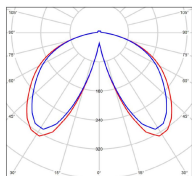

Avenue 3

catalogue 2020 p. 258

réf. 103125067

EAN. 3663660302838

Modèle 6

Données techniques

Tension nominale	230V AC
Plage de tension d'entrée	100 - 240 V AC
Driver output	-
Alimentation output	-
Classe	1
IP	44
IK	-
Diffuseur	PMMA opale
Paralume	-
Source	Module LED intégré
Température de couleur réelle	3000°K warm white
Flux total sortant	3681 lm
Consommation totale	35 W
Classe énergétique	E (Source LED)
Efficacité lumineuse	105
IRC	82
SDCM	-

Espacement
conseillé 20 m
(PMR Emoy - 20 lux)
Hauteur de placement 2,5 m
Largeur du placement 2,5 m

Optique	-
Dimmable	Non
Ta	-
Durée de vie LED	50000 h (L90/B50)
Plage de température ambiante	-10 ~50°C
UGR	-
ULR	-
Groupe de risque photobiologique	IEC/EN 62471
Distorsion harmonique THDI	-
Fixation	Oui
Détection	Non
Avec prise IP55	Non