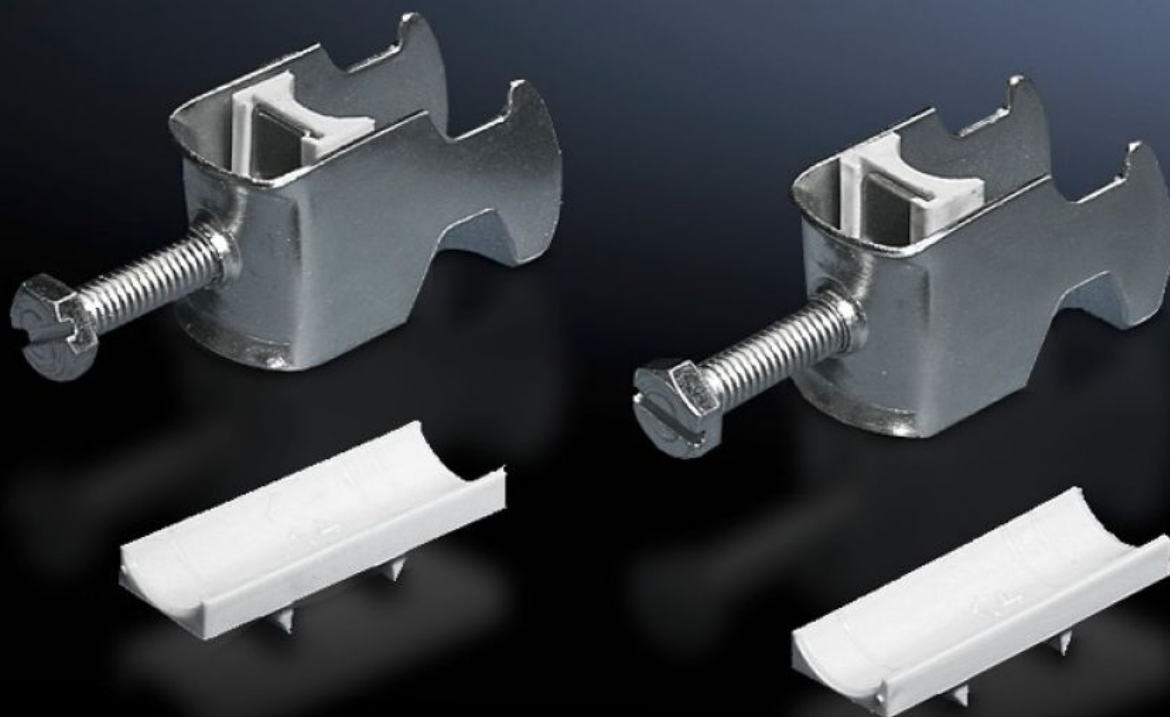

Rittal – The System.

Faster – better – everywhere.

DK 7098.000 Bride de câbles

État: 28/10/2022 (La source: rittal.com/fr-fr)

ENCLOSURES

POWER DISTRIBUTION

CLIMATE CONTROL

IT INFRASTRUCTURE

SOFTWARE & SERVICES

FRIEDHELM LOH GROUP