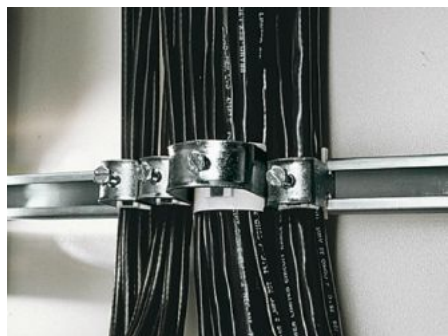

SOFTWARE & SERVICES

FRIEDHELM LOH GROUP

DK 7098.000 - Bride de câbles pour rail profilé en C, rail combiné

Pour fixer les câbles sur le rail profilé en C.

Caractéristiques

Référence	DK 7098.000
Modèle	for cable diameter 38 – 42 mm
Description produit	Pour fixer les câbles sur le rail profilé en C.
Matériau	Tôle d'acier
Finition	Zinguée
Composition de la livraison	Avec butée d'appui en matière plastique
Diamètre min. de câble	38 mm
Diamètre max. de câble	42 mm
Unité d'emballage	25 p.
Poids/UE	2,125 kg
Taux de cuivre (kg / pièce)	0
Numéro du tarif douanier	73269098
EAN	4028177124547
ETIM 7.0	EC000454
ECLASS 8.0	23140202