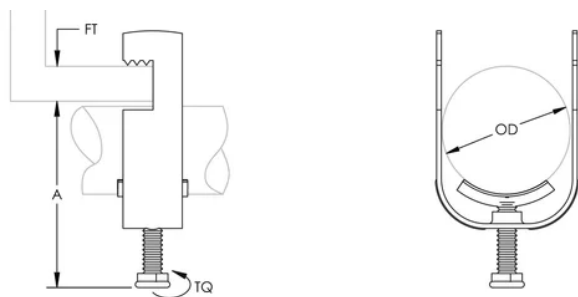

ATTACHE-C-EU CÂBLE SIMPLE À BRIDE, 20–24 MM OD, 12 MM MAX. REBORD, 54 MM MAX.

CATALOG NUMBER

C24EU

FEATURES

Soutient un seul trajet de conduit

Se fixe sur les brides de la poutre, la cornière et d'autres supports de structure

CARACTÉRISTIQUES DU PRODUIT

Article Number: 337330

Material: Acier

Finish: Galvanisé à chaud

Outer Diameter: 20 – 24 mm

Flange Thickness: 12-mm max

A: 54-mm max

Torque: 2 N·m

ADDITIONAL PRODUCT DETAILS

Screw is electrogalvanized on clamps that have an outer diameter of 40 mm or less.

DIAGRAMS

AVERTISSEMENT

Les produits nVent doivent être installés et utilisés conformément aux consignes figurant dans les fiches d'instructions et les documents de formation des produits nVent. Les fiches d'instructions sont disponibles à l'adresse suivante: www.nvent.com et auprès de votre représentant du service client nVent. Une mauvaise installation, une utilisation incorrecte, une application erronée ou toute autre forme de non-respect scrupuleux des instructions et avertissements de nVent peuvent entraîner un dysfonctionnement du produit, des dommages matériels, des lésions corporelles graves et le décès et/ou annuler votre garantie.