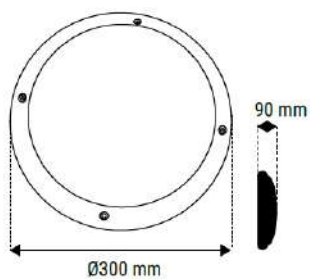

ALCALIN LED

Hublot extérieur

Descriptif :

- Hublot LED décoratif blanc étanche en polycarbonate.

CODE	Flux LED	Puissance	T° Couleur	Durée de vie
004905	1100 lm	15 W	4000 K	30000 h