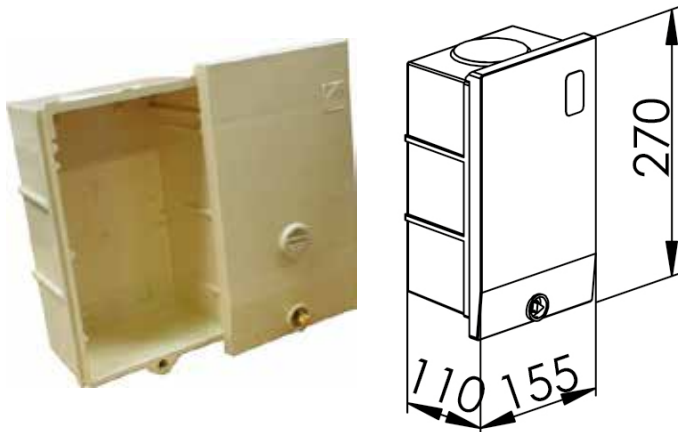

## COFFRET S50 FT SANS ÉQUIPEMENT - SANS PLATINE AVEC AÉRATIONS FT (POSE ENCASTRÉE)

Code article 26573

### Fonction :

- Répartition, branchement d'un ou plusieurs réseaux de télécommunication souterrain

#### Descriptif du coffret S50 :

- Dimensions extérieures H 240 L 155 P 112mm
- Pose encastrée
- Aérations
- **Coloris** : Ivoire

### Données techniques :

Libellé	Valeur	Normes
T° utilisation	-25°C à + 40°C	
Matière	Thermoplastique teinté masse	HN 60-E-02 HN 60-S-02
Dimensions (mm)	270 x 154 x 106 mm	
Poids (kg)	1,165 kg	