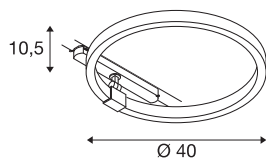

## ONE 40 TRACK

spot, pour rail 3 allumages, intérieur, noir, LED, 15,2W, 3000K, variable Dali

Le design épuré, moderne et élégant de la série de luminaires ONE attire tous les regards. En outre, la lampe orientable dans les différentes dimensions de la pièce, offre un indice de rendu des couleurs élevé, supérieur à 90. Cela rend donc cette lampe élégante idéale pour la restauration, l'hôtellerie ou les espaces de vie. Vivez la lumière avec SLV – le partenaire fiable pour tous vos lampes d'intérieur depuis 40 ans.

## INFORMATIONS TECHNIQUES

Réf.	1004769
Orientable ou inclinable	Dispositif rotatif et pivotant
Détails de montage	Rail plafond
Variable	Oui
Technologie de variation de l'éclairage	DALI
Tension nominale primaire	220-240V ~50/60Hz
Courant / tension secondaire	350 mA
Classe de protection	II
Puissance en watts	15.2 W
Puissance de veille assignée	0.5 W
Hauteur du courant d'appel	35 A
Durée du courant d'appel	80 µs
Effet stroboscopique (SVM)	0
Lumen	650 lm
Température de couleur	3000 Kelvin
Angle de rayonnement	170 °
Coloris	noir
IRC	90
Sortie lumineuse	direct - indirect
Risk Group	1
Hauteur	10.5 cm
Diamètre	40 cm

## Source Lumineuse

916330	
--------	---

Poids net	0.771 kg
Poids brut	1.741 kg
Page du BIG WHITE	772