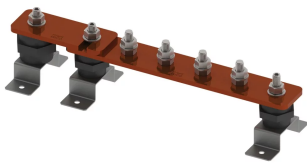

## BARRE DE TERRE, NU, 18 CONNECTIONS, 1 NUMBER OF DISCONNECTS, 1-125 MM

### FEATURES

Permet un emplacement pratique pour la mise à la terre et l'équipotentialité en un seul point

Les barres omnibus avec liens de déconnexion permettent de tester facilement le système de prise de terre.

High conductivity, hard drawn, electrolytic tough pitch copper per EN 13601

Includes halogen-free polyamide insulators, stainless steel (EN 1.4401) hardware and mounting brackets

Il est possible de concevoir des barres personnalisées et de les fabriquer conformément aux spécifications du client

### CARACTÉRISTIQUES DU PRODUIT

Complies With: IEC® EN 62561-1:2017 classe H

Material: Cuivre

Finish: Nu

Number of Connections: 18

Number of Disconnects: 1

Thread Size: M10

Height: 94-mm