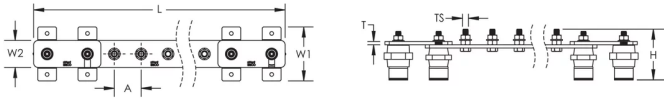

Unit Weight: 5,15-kg

ADDITIONAL PRODUCT DETAILS

Tinned finish is 8 microns according to ASTM B545 Service Class "C" for corrosive environments.

DIAGRAMS

AVERTISSEMENT

Les produits nVent doivent être installés et utilisés conformément aux consignes figurant dans les fiches d'instructions et les documents de formation des produits nVent. Les fiches d'instructions sont disponibles à l'adresse suivante: www.nvent.com et auprès de votre représentant du service client nVent. Une mauvaise installation, une utilisation incorrecte, une application erronée ou toute autre forme de non-respect scrupuleux des instructions et avertissements de nVent peuvent entraîner un dysfonctionnement du produit, des dommages matériels, des lésions corporelles graves et le décès et/ou annuler votre garantie.

Amérique du Nord

+1.800.753.9221

Option 1 – Customer Care

Option 2 – Technical Support

Europe

Netherlands:

+31 800-0200135

France:

+33 800 901 793

Europe

Germany:

800 1890272

Other Countries:

+31 13 5835404