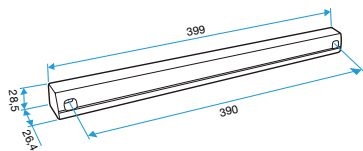

## Entrée d'air

11011237

Auvent limitant - Blanc

Auvent menuiserie et Mini Auvent

**Description produit**

- L'auvent menuiserie permet d'éviter la pénétration d'eau par l'entrée d'air, tout en assurant les performances aérauliques et acoustiques de celle-ci.
- L'APP et le Mini APP sont des auvents plus recouvrants assurant la fonction d'anti moustique. L'APP est adapté aux entrées d'air standards et le Mini APP est adapté aux petites entrées d'air (Mini EMMA et Mini EA).
- Le flasque long permet de remplacer l'auvent standard lorsque son encombrement ne convient pas (baie coulissante...)
- L'auvent limitant est recommandé pour les zones exposées au vent. Un volet à l'intérieur de l'auvent permet de limiter l'impact du vent et du débit insufflé.

**Domaines d'application**

Habitat résidentiel collectif, Habitat résidentiel individuel, Neuf, Rénovation

**Mise en oeuvre**

- l'auvent menuiserie est placé du côté extérieur et vissé par 2 vis.

**Caractéristiques principales**

### Données dimensionnelles

Références	H (mm)	L (mm)	l (mm)
11011237	28,5	390	26,4

Auvent menuiserie L=390mm; Mini Auvent L=287mm

APP L= 390mm; Mini APP L=290mm

Flasque

Auvent limitant