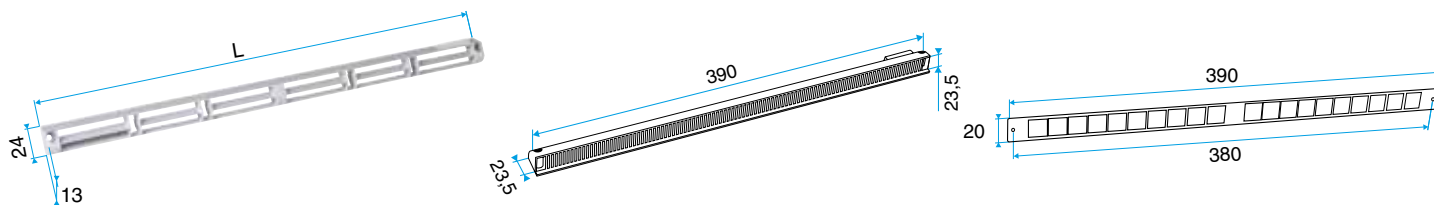

**Domaines d'application**

Habitat résidentiel collectif, Habitat résidentiel individuel, Neuf, Rénovation

**Mise en oeuvre**

- l'auvent menuiserie est placé du côté extérieur et vissé par 2 vis.

**Caractéristiques principales**

### Données dimensionnelles

Références	H (mm)	L (mm)	l (mm)
11011237	28,5	390	26,4

Auvent menuiserie L=390mm; Mini Auvent L=287mm

APP L= 390mm; Mini APP L=290mm

Flasque

Auvent limitant