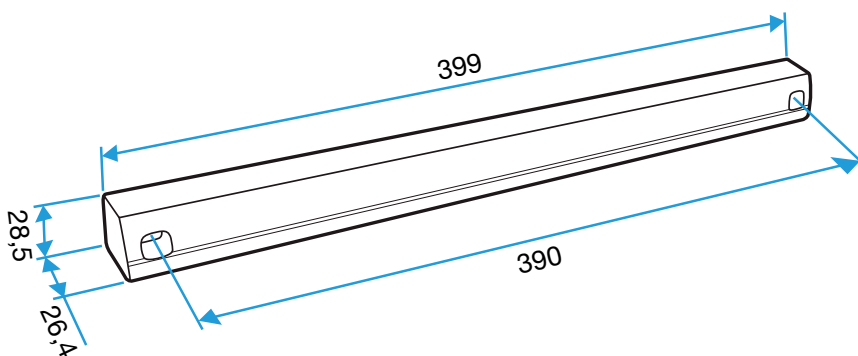

### Données dimensionnelles

Références	H (mm)	L (mm)	l (mm)
11011237	28,5	390	26,4

Auvent menuiserie L=390mm; Mini Auvent L=287mm

APP L= 390mm; Mini APP L=290mm

Flasque

Auvent limitant