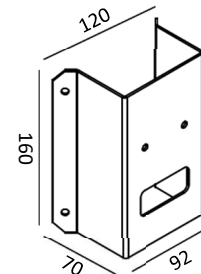

GAMME ACCESSOIRES PIECES D'ANGLES

EN 60598

Art. 130 - 149

UNE FABRICATION ISO 9001
A L'INTERIEUR DE LA COMMUNAUTE EUROPEENNE
PAR NORLYS

CREER, FABRIQUER... RECYCLER !
POUR PARTICIPER A UN AVENIR PLUS PROPRE,
RECYCLEZ VOS DECHETS.

Art. 130
Acier galvanisé 130GA
Noir 130SV

Art. 149
Acier galvanisé 149GA
Noir 149SV

Pièce d'angle pour une installation
sur un angle de mur saillant
Acier

Art. 130 adapté à notre applique :
MANDAL 1373 - 1374