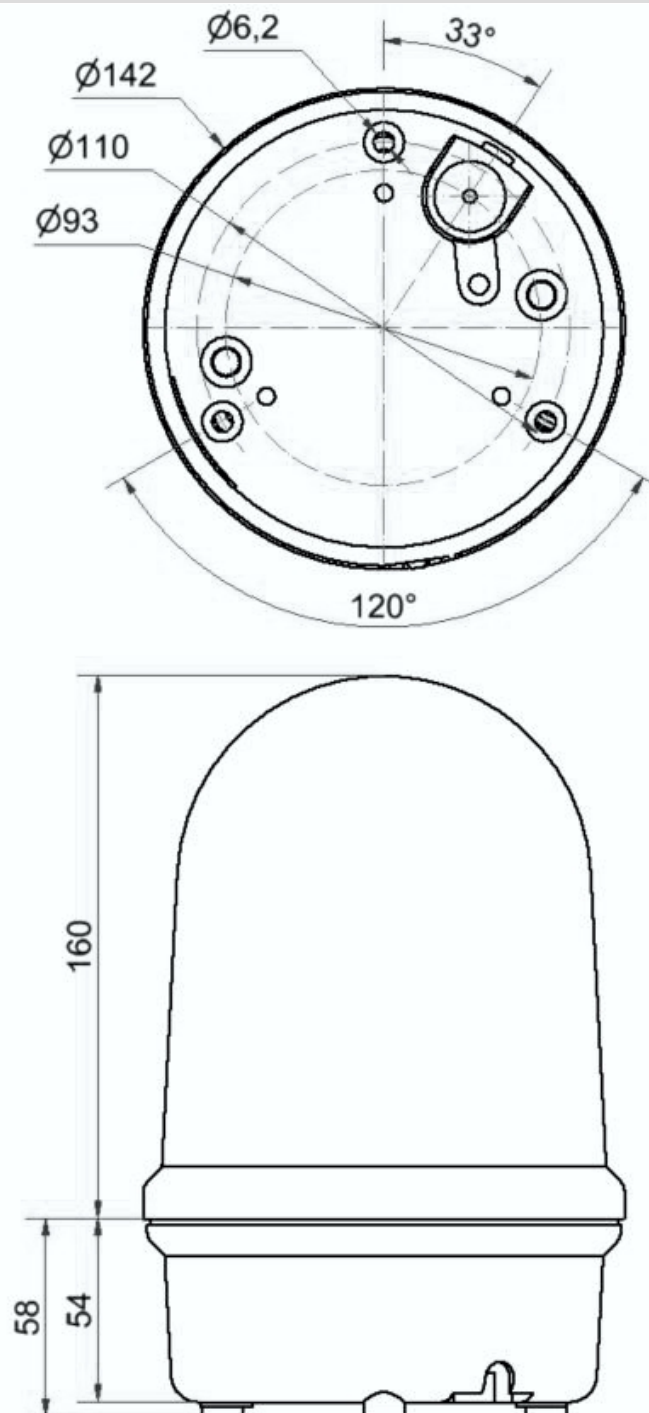

Maxi Feux sur fond plat / LED EVS Leuchte 280

Feu EVS LED BM 115-230VAC YE

DESSIN

Pour plus d'informations sur l'installation et le montage, reportez-vous au guide d'utilisation approprié sur www.werma.com. Cette copie imprimée est pour information seulement et est sujette à modification.