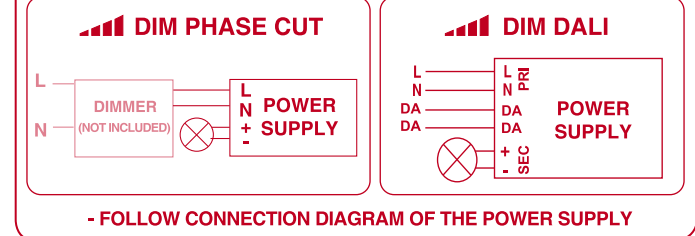

Spin 48V

Spin

Spin Base

Spin 3 base