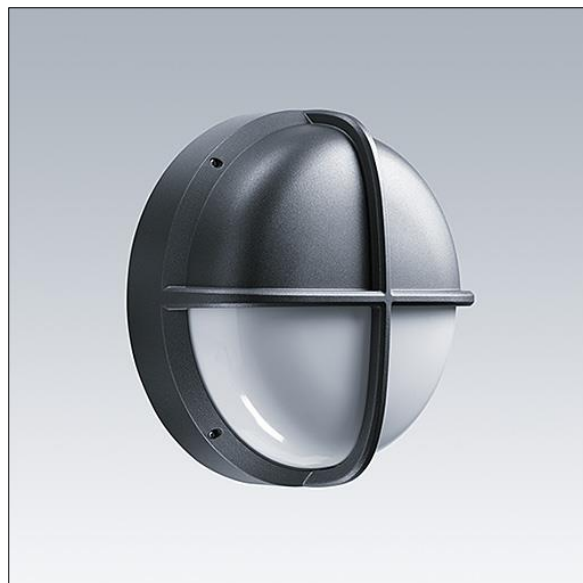

# EyeKon LED

96665855 EYE VS LED400-840 MWS S ANT

THORN

LED 7W EYKL_VSSHE4K	EN 55015	IP65	IK10		CE		EAC			850°C	T <sub>a</sub> - 20 +35
---------------------	----------	------	------	--	----	--	-----	--	--	-------	----------------------------

## EyeKon LED

Hublot LED ronds et résistants aux impacts. Electronique, non gradable. Classe électrique I, IP65, IK10. Corps : taille Small, aluminium fonderie (LM6), anthracite thermopoudré. Diffuseur : Polycarbonate (PC) opale avec visière aluminium fonderie. Connexion électrique par bornier 3 P 2 x 2,5 mm<sup>2</sup>. Avec détecteur de mouvement intégré pour un contrôle marche/arrêt. Livré avec LED 4 000 K

Dimensions : Ø285 x 150 mm

Puissance du luminaire: 7 W

Poids : 2,6 kg

TLG\_EYKN\_F\_SMVSANTHOP.jpg

TLG\_EYKN\_M\_SML.wmf

TLG\_SP\_0042767.idt

Position de la lampe: STD - Standard

Source lumineuse: LED

Flux lumineux du luminaire\*: 435 lm

Efficacité lumineuse du luminaire\*: 62 lm/W

Indice min. de rendu des couleurs: 80

Convertisseur: 1 x 28000692 LC 10W 150-400mA  
flexC C EXC

Température de couleur\*: 4000 Kelvin