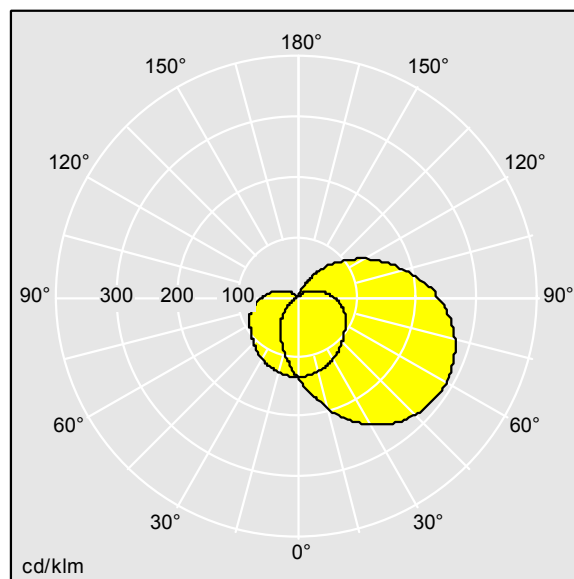

Dimensions : Ø285 x 150 mm

Puissance du luminaire: 7 W

Poids : 2,6 kg

TLG\_EYKN\_F\_SMVSANTHOP.jpg

TLG\_EYKN\_M\_SML.wmf

TLG\_SP\_0042767.idt

Position de la lampe: STD - Standard

Source lumineuse: LED

Flux lumineux du luminaire\*: 435 lm

Efficacité lumineuse du luminaire\*: 62 lm/W

Indice min. de rendu des couleurs: 80

Convertisseur: 1 x 28000692 LC 10W 150-400mA  
flexC C EXC

Température de couleur\*: 4000 Kelvin