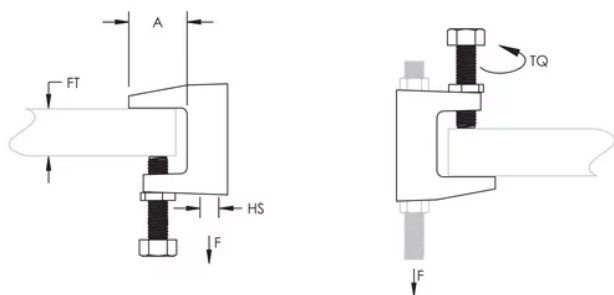

ATTACHE DE POUTRE UNIVERSELLE, TROU TARAUDÉ M6, REBORD MAX 18 MM

CATALOG NUMBER

300M6

FEATURES

Attache poutre universel pour poutrelles standards

CARACTÉRISTIQUES DU PRODUIT

Article Number: 386805

Material: Fonte

Finish: Électrozingué

Hole Type: Fileté

Hole Size: 6-mm

Flange Thickness: 18-mm max

A: 21-mm

Torque: 14 N·m

Static Load: 1200 N

ADDITIONAL PRODUCT DETAILS

La vis de fixation doit être serrée et vissée sur le côté incliné de la poutre en-l.

DIAGRAMS

AVERTISSEMENT

Les produits nVent doivent être installés et utilisés conformément aux consignes figurant dans les fiches d'instructions et les documents de formation des produits nVent. Les fiches d'instructions sont disponibles à l'adresse suivante: www.nvent.com et auprès de votre représentant du service client nVent. Une mauvaise installation, une utilisation incorrecte, une application erronée ou toute autre forme de non-respect scrupuleux des instructions et avertissements de nVent peuvent entraîner un dysfonctionnement du produit, des dommages matériels, des lésions corporelles graves et le décès et/ou annuler votre garantie.