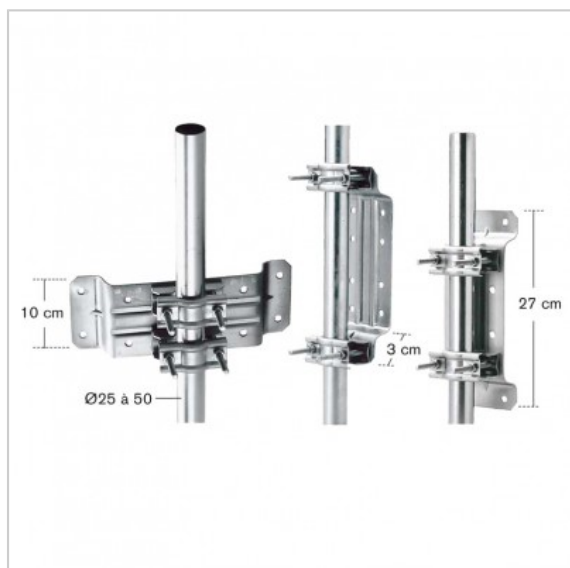

EN SAVOIR PLUS