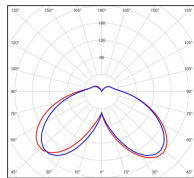

Avenue 4

catalogue 2020 p. 268

réf. 104055000

EAN. 3663660194075

Modèle 3

Données techniques

Tension nominale	230V AC
Plage de tension d'entrée	120 - 277 V AC
Driver output	-
Alimentation output	-
Classe	1
IP	65
IK	-
Diffuseur	Polycarbonate clair
Paralume	-
Source	Module LED intégré
Température de couleur réelle	3000°K warm white
Flux total sortant	5791 lm
Consommation totale	75 W
Classe énergétique	A++ / A
Efficacité lumineuse	77
IRC	82
SDCM	-
Espacement conseillé (PMR Emoy - 20 lux)	15 m
Hauteur de placement	4,5 m
Largeur du placement	4,5 m
Optique	-
Dimmable	Non
Ta	-
Durée de vie LED	50000 h (L90/B50)
Plage de température ambiante	-10 ~50°C
UGR	-
ULR	-
Groupe de risque photobiologique	IEC/EN 62471
Distorsion harmonique THDI	-
Fixation	Tige de scellement sur demande
Détection	Non
Avec prise IP55	Non

Données logistiques

Dimensions du modèle	H.1093 L.364 P.893
Poids net	0.000 Kg
Poids brut	0.000 Kg
Dimensions colis 1	H.420 L.420 P.890
Dimensions colis 2	H.120 L.500 P.800

Certifications et garanties

CE	Oui
UL	Non
EAC	Oui
RoHS	Oui
ENEC	Non
Anti-corrosion	25 ans
Technique	5 ans
Electronique	5 ans