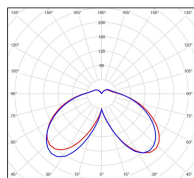

Avenue 4

catalogue 2020 p. 268

réf. 104027000

EAN. 3663660182997

Modèle ①

Données techniques

Tension nominale	230V AC
Plage de tension d'entrée	120 - 277 V AC
Driver output	-
Alimentation output	-
Classe	1
IP	65
IK	-
Diffuseur	PMMA opale
Paralume	-
Source	Module LED intégré
Température de couleur réelle	3000°K warm white
Flux total sortant	2693 lm
Consommation totale	37,4 W
Classe énergétique	A++ / A
Efficacité lumineuse	72
IRC	82
SDCM	-
Espacement conseillé	10 m
(PMR Emoy - 20 lux)	
Hauteur de placement	3,5 m
Largeur du placement	3,5 m
Optique	-
Dimmable	Non
Ta	-
Durée de vie LED	-
Plage de température ambiante	-10 ~50°C
UGR	-
ULR	-
Groupe de risque photobiologique	IEC/EN 62471
Distorsion harmonique THDI	-
Fixation	Tige de scellement sur demande
Détection	Non
Avec prise IP55	Non

Données logistiques

Dimensions du modèle	H.1396 L.364 P.364
Poids net	0.000 Kg
Poids brut	0.000 Kg
Dimensions colis 1	H.420 L.420 P.890
Dimensions colis 2	H.410 L.240 P.200

Certifications et garanties

CE	Oui
UL	Non
EAC	Oui
RoHS	Oui
ENEC	Non
Anti-corrosion	25 ans
Technique	5 ans
Electronique	5 ans