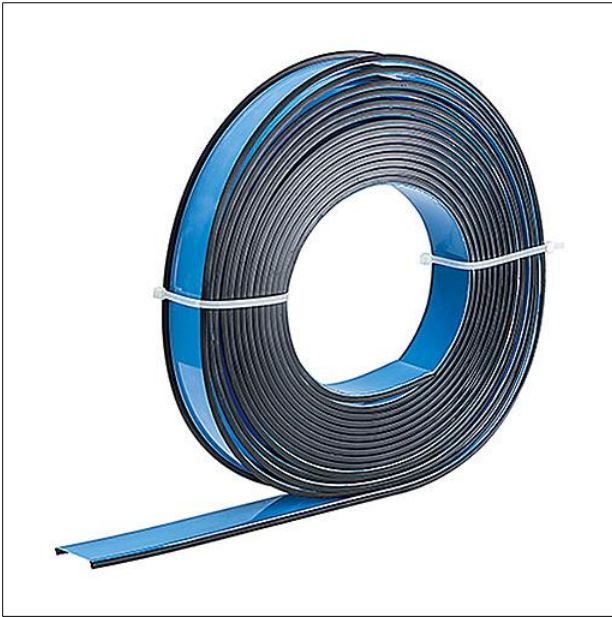

Optique

Optique en. Dimensions : 1400 x 65 x 1 mm poids : 0,3 kg

ZS_SLI_F_Rolle.jpg