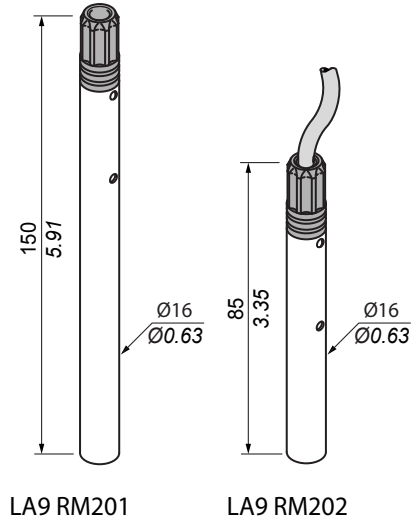

## Sonde coaxiale - Coaxial probe

Sonde coaxiale comprenant  
l'électrode active  
et l'électrode de référence

Coaxial probe comprises  
an active electrode  
and a reference electrode

mm  
inch

## Raccordement au détecteur - Connection to the detector