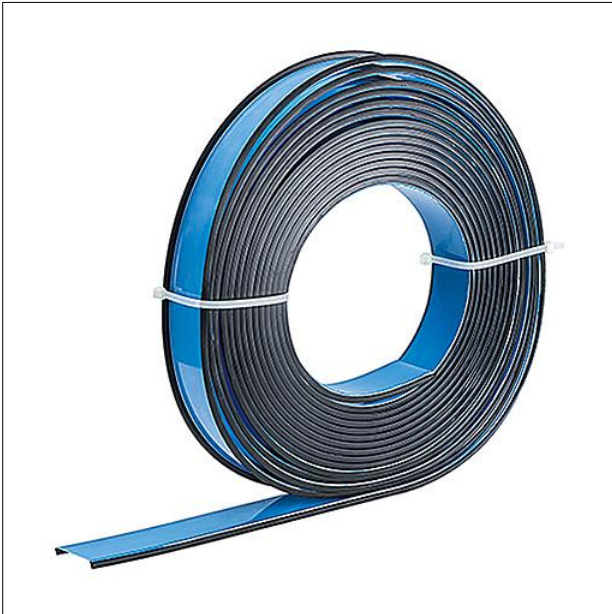

Optique

Vasque avec trous BWS, deux caches en tôle comme embouts et 2 vis. Optique en conforme à la NORME, classifié TP(a) pour SLOTLIGHT infinity Office. Vasque transparente avec deux feuilles pour un meilleur défilement $UGR < 19$ et $65^\circ < 3000 \text{ cd/m}^2$.

Dimensions : 4150 x 65 x 1 mm poids : 0,82 kg

ZS_SLI_F_Rolle.jpg