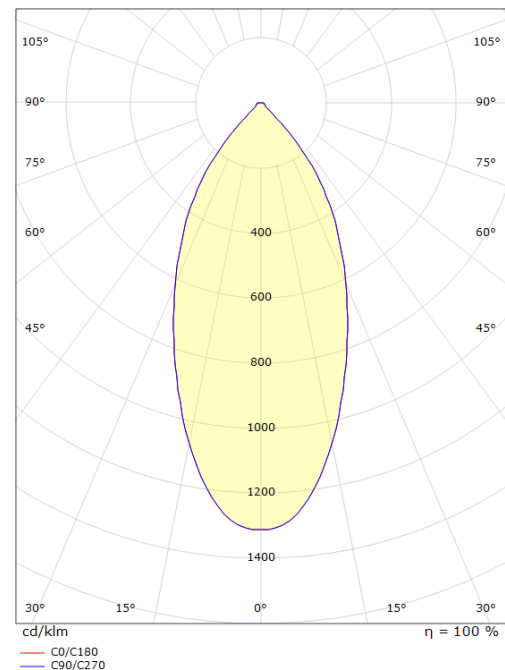

Emballage

Dimensions de l'emballage: 115 x 115 x 95