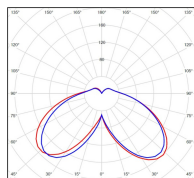

## Données techniques

Tension nominale	230V AC
Plage de tension d'entrée	120 - 277 V AC
Driver output	-
Alimentation output	-
Classe	1
IP	65
IK	-
Diffuseur	PMMA opale
Paralume	-
Source	Module LED intégré
Température de couleur réelle	4000°K neutral white
Flux total sortant	11736 lm
Consommation totale	150 W
Classe énergétique	A++ / E
Efficacité lumineuse	78
IRC	74
SDCM	-
Espacement conseillé	15 m
(PMR Emoy - 20 lux)	
Hauteur de placement	4,5 m
Largeur du placement	4,5 m
Optique	-
Dimmable	Non
Ta	-
Durée de vie LED	50000 h (L90/B50)
Plage de température ambiante	-10 ~50°C
UGR	-
ULR	-
Groupe de risque photobiologique	IEC/EN 62471
Distorsion harmonique THDI	-
Fixation	Tige de scellement sur demande
Détection	Non
Avec prise IP55	Non

## Données logistiques

Dimensions du modèle	H.4321 L.1562 P.400
Poids net	0.000 Kg
Poids brut	0.000 Kg
Dimensions colis 1	H.410 L.410 P.1180
Dimensions colis 2	H.140 L.140 P.3350
Dimensions colis 3	H.420 L.420 P.890
Dimensions colis 4	H.420 L.420 P.890
Dimensions colis 5	H.650 L.510 P.120
Dimensions colis 6	H.650 L.510 P.120