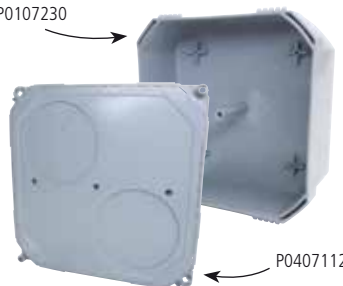

Clipsage à l'intérieur de la boîte RH.
Facilite l'accrochage du matériau
de rebouchage.

GRILLE DE REBOUCHAGE
400mm SECABLE

P0176120

colisage 100

BOÎTES DE DÉRIVATION

SIBEX

H 70
Long. 160
Larg. 160

boîte
P0407006

SIBEX complète

P0107000

colisage 50

COMBEX 2 Aimants

P0107230

COMBEX complète

P0107100

colisage 50