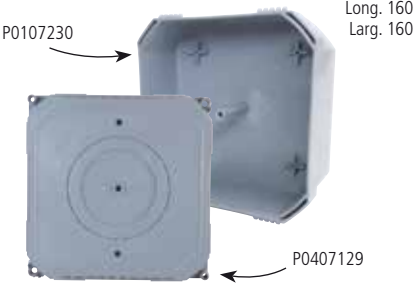

Clipsage à l'intérieur de la boîte RH.
Facilite l'accrochage du matériau
de rebouchage.

GRILLE DE REBOUCHAGE
400mm SECABLE

P0176120

colisage 100

BOÎTES DE DÉRIVATION

SIBEX

H 70
Long. 160
Larg. 160

boîte
P0407006

SIBEX complète

P0107000

colisage 50

COMBEX 2 Aimants

P0107230

COMBEX complète

P0107100

colisage 50

COMBEX Point de Centre

P0107230

COMBEX complète

P0107200

colisage 50

Couvercles

2 Aimants

P0407112