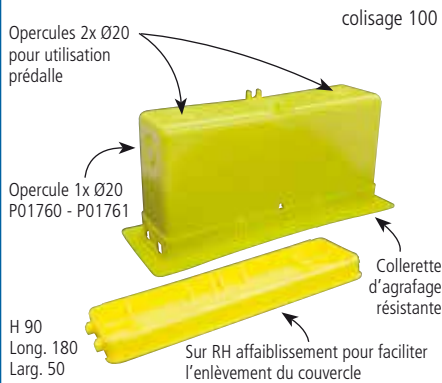

DESCENTES DE CLOISON

RH176 jaune avec collerette

RH complète avec prédécoupe

P01760

RH complète opercule ouvert

Ø20

Ø25

P01763

P01764

Boîte seule avec prédécoupe

P01761

Couvercle

P01762

Boîte seule opercule ouvert

Ø16

Ø20

Ø25

P01767

P01765

P01766

RH176 grise sans collerette

RH complète avec prédécoupe

P0176300

colisage 100

Boîte seule

P0176301

colisage 100

MEGASIB

Grande capacité.
Pour lover les fils de grandes sections
ou les câbles réseau sans plier les fils.

Boîte MEGASIB

P0211000

colisage 50