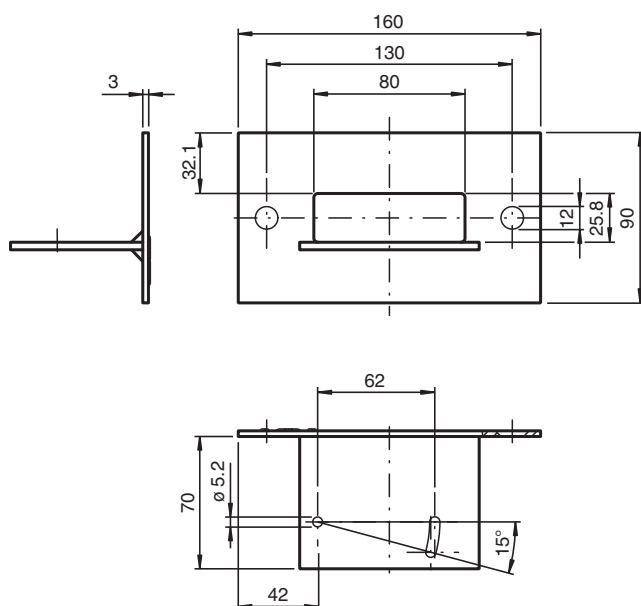

support de montage OMH-RL28

- équerre de fixation
- Montage simple et rapide

Support

Dimensions

Données techniques

Conditions environnementales

Température ambiante	-40 ... 80 °C (-40 ... 176 °F)
Température de stockage	-40 ... 80 °C (-40 ... 176 °F)

Caractéristiques mécaniques

Matériau	
Boîtier	Acier, zingué
Masse	env. 530 g
Fixation	éléments de fixation inclus

Date de publication: 2020-07-31 Date d'édition: 2020-09-03 : 250350_fra.pdf

Reportez-vous aux « Remarques générales sur les informations produit de Pepperl+Fuchs ».