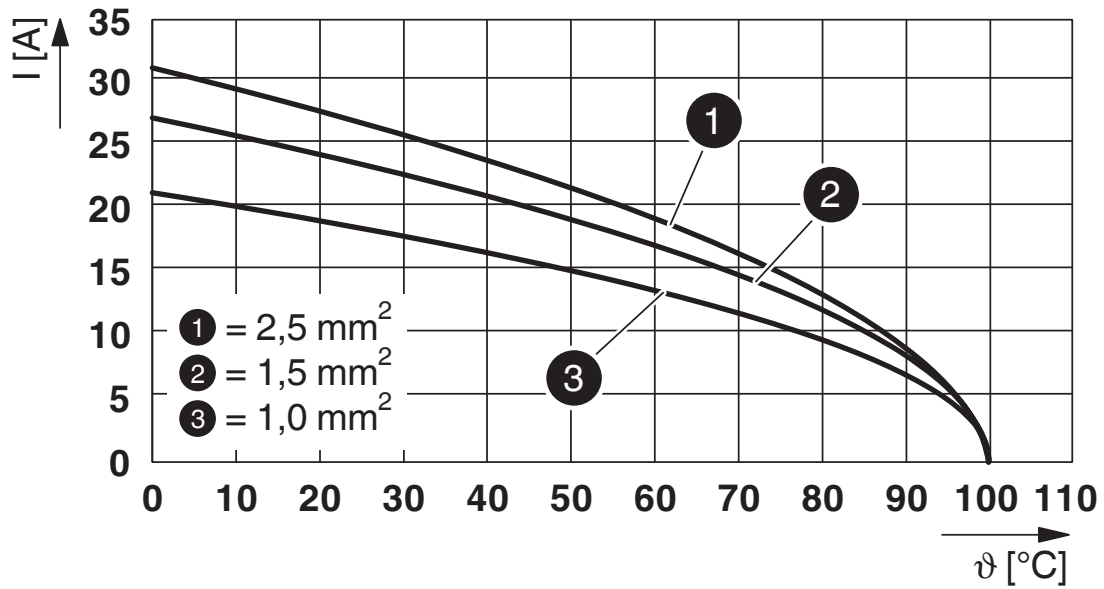

Dessins

Diagramme

Courbe de derating