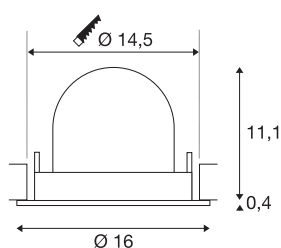

INFORMATIONS TECHNIQUES

Réf.	1006014
Nombre de sorties lumineuses différentes	1
Orientable ou inclinable	Dispositif rotatif et pivotant
Montage	Encastrement
Détails de montage	Plafond
Courant / tension secondaire	700 mA
Classe de protection	III
Puissance en watts	25.4 W
Lumen	2350 lm
Température de couleur	4000 Kelvin
Angle de rayonnement	40 °
Coloris	noir
IRC	90
UGR ≤	22
Données LXXBXX	L80B50
Durée de vie	50000 h
Risk Group	1
Hauteur	11.5 cm
Diamètre	16 cm
Poids net	0.6 kg
Poids brut	0.75 kg
Forme de découpe	rond

Profondeur d'encastrement	11.5 cm
Diamètre d'encastrement	14.5 cm
Page du BIG WHITE	55