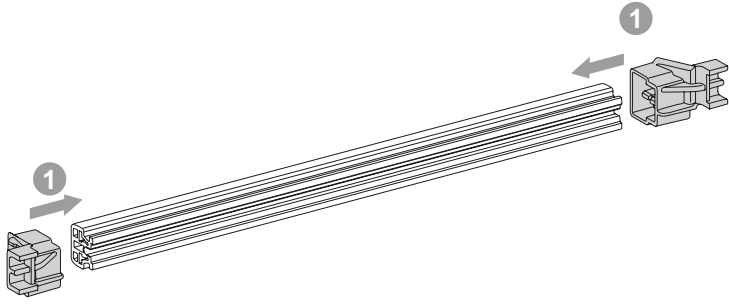

JYT10406

Schneider Electric

i

1

MIP99036

X

	X (mm)
4M	60 + 0.5 / - 1
6M	96 + 0.5 / - 1
8M	132 + 0.5 / - 1
12M-24M-36M	204 + 0.5 / - 1
18M	312 + 0.5 / - 1

2

i

3

Click!

LGYT1E05  
LGYT1N05  
LGYT1E14  
LGYT1N14  
LGYT1E24  
LGYT1N24

Click!

R9H13405  
R9H13405N  
R9H13405P  
R9H13411  
R9H13411N  
R9H13411P

4

4.1