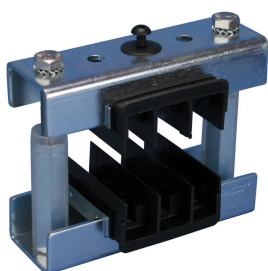

MODULE ISOLATEUR DE SUPPORT AJUSTABLE EN ABS POUR BARRE OMNIBUS, 4-500 A MAX.

CATALOG NUMBER

ABS3-10MOD

CERTIFICATIONS

FEATURES

Ces modules permettent de choisir la distance voulue entre les phases et les supports

Fabrication extrêmement robuste

Isolateurs sans halogène

Conforme RoHS

CARACTÉRISTIQUES DU PRODUIT

Article Number: 560900

Material: Steel; Glass Fibre Reinforced Polyamide; Stainless Steel 304 (EN 1,4301)

Finish: Électrozingué

Max Working Voltage, IEC (Ui): 1000; 1500

Working Temperature: -40 à 130-°C

Complies With: IEC® 60439,1; IEC® 61439,1; IEC® 60695-2-11 (Glow Wire Test 960 °C)

Flammability Rating: UL® 94V-0

Courant nominal type pour les applications: 4500 A max