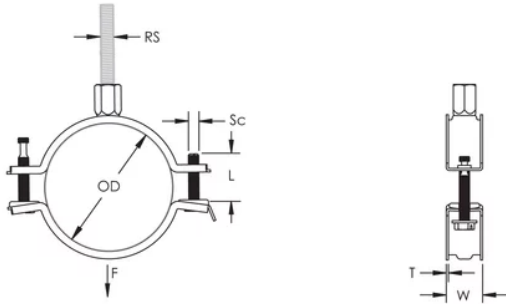

Les oreilles allongées du collier augmentent le dégagement pour les outils et facilitent le serrage des vis

L'écrou de montage peut être fixé sur la tige filetée M8 ou M10, ce qui simplifie la manutention du matériel

### CARACTÉRISTIQUES DU PRODUIT

Article Number: 586815

Material: Acier

Finish: Électrozingué

Outer Diameter: 123 – 133 mm

Rod Size: M8;M10

Width: 23-mm

Épaisseur: 2-mm

Screw Diameter: M6

Screw Length: 40-mm

Static Load: 3000 N

## DIAGRAMS