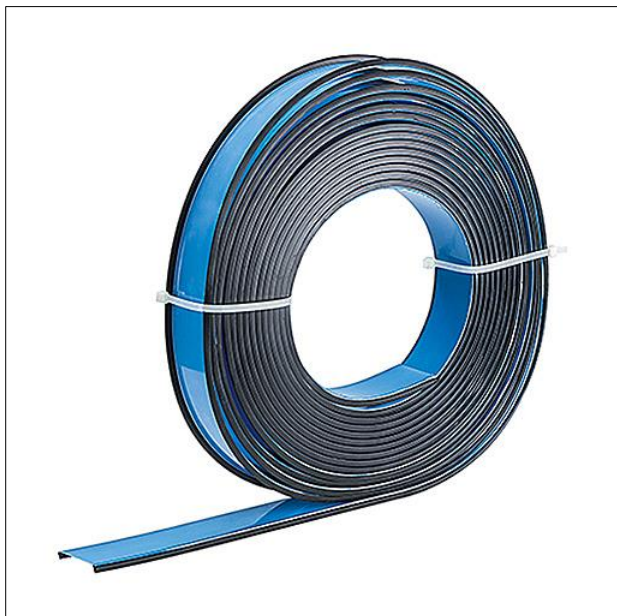

Optique

Vasque avec trous BWS en conforme à la NORME, classifié TP(a) pour SLOTLIGHT infinity Office. Vasque transparente avec deux feuilles pour un meilleur défilement $UGR < 19$ et $65^\circ < 3000 \text{ cd/m}^2$. Dimensions : 3900 x 65 x 1 mm poids : 0,75 kg

ZS_SLI_F_Rolle.jpg